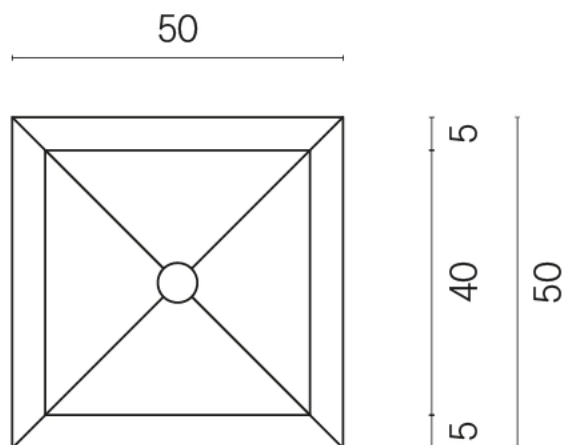

ИЗДЕЛИЕ С ВЫБРАННЫМИ ВАМИ ПАРАМЕТРАМИ.

Артикул:

620810000007

Cube

Раковина Тумба 50

Облицовка изделия

Этернум Волкано
Натуральный

Цвета и другие эстетические характеристики плитки на иллюстрациях на сайте являются ориентировочными. Перед покупкой всегда смотрите образцы вживую.