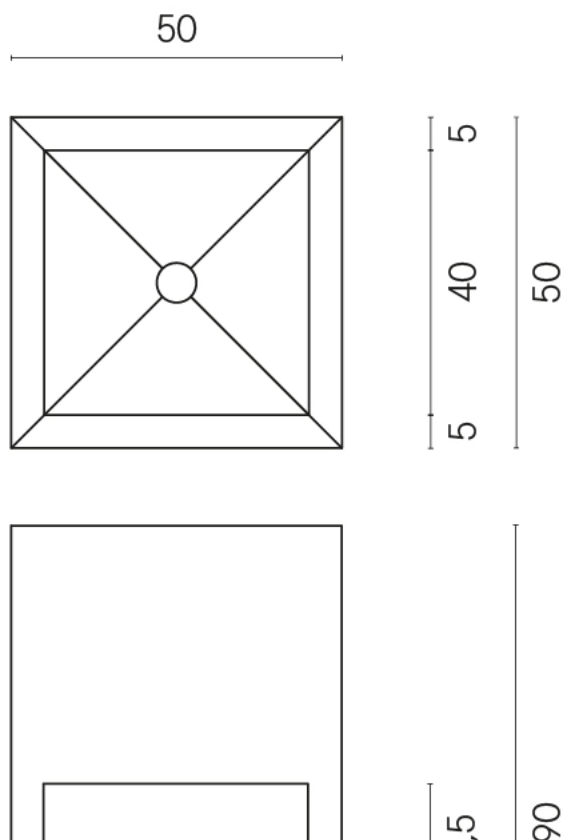

ИЗДЕЛИЕ С ВЫБРАННЫМИ ВАМИ ПАРАМЕТРАМИ.

Артикул: 620810000007

Cube

Раковина Тумба 50

Облицовка изделия

Этернум Гласс Авио
Люкс

Цвета и другие эстетические характеристики плитки на иллюстрациях на сайте являются ориентировочными. Перед покупкой всегда смотрите образцы вживую.