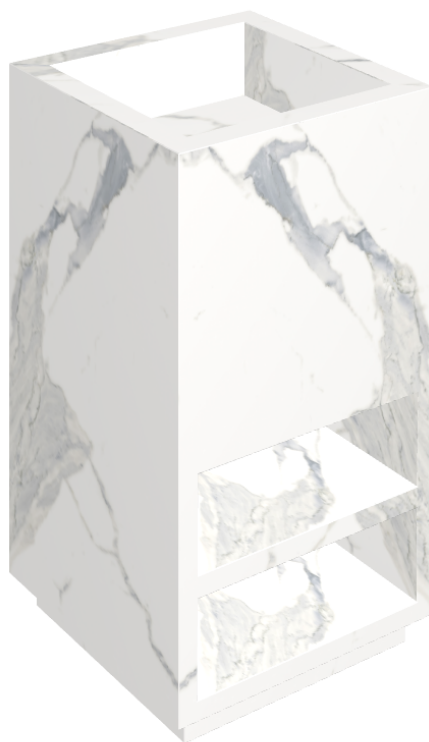

ИЗДЕЛИЕ С ВЫБРАННЫМИ ВАМИ ПАРАМЕТРАМИ.

Артикул: 620810000007

Cube

Раковина Тумба 50

Облицовка изделия

Стелларис
Статуарио Уайт
Натуральный

Цвета и другие эстетические характеристики плитки на иллюстрациях на сайте являются ориентировочными. Перед покупкой всегда смотрите образцы вживую.