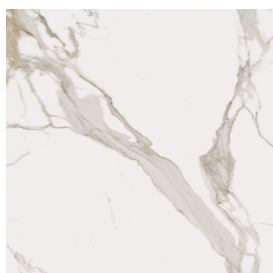

ИЗДЕЛИЕ С ВЫБРАННЫМИ ВАМИ ПАРАМЕТРАМИ.

Артикул:

620810000027

Fly Air

Двойная Раковина 150
Black

Облицовка изделия

Шарм Эво Калакатта
Натуральный

Цвета и другие эстетические характеристики плитки на иллюстрациях на сайте являются ориентировочными. Перед покупкой всегда смотрите образцы вживую.