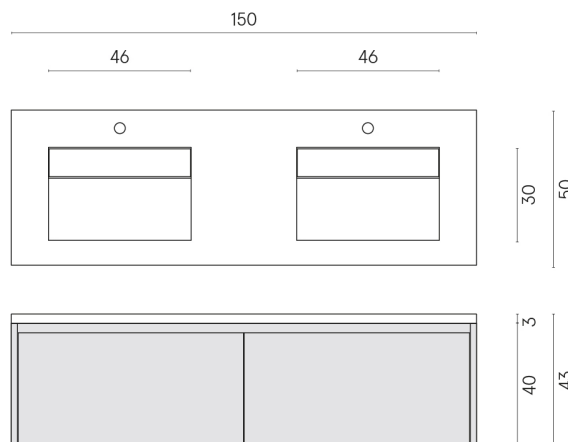

ИЗДЕЛИЕ С ВЫБРАННЫМИ ВАМИ ПАРАМЕТРАМИ.

Артикул:

620810000027

Fly Air

Двойная Раковина 150
Black

Облицовка изделия
Контемпора Карбон
Натуральный

Цвета и другие эстетические характеристики плитки на иллюстрациях на сайте являются ориентировочными. Перед покупкой всегда смотрите образцы вживую.