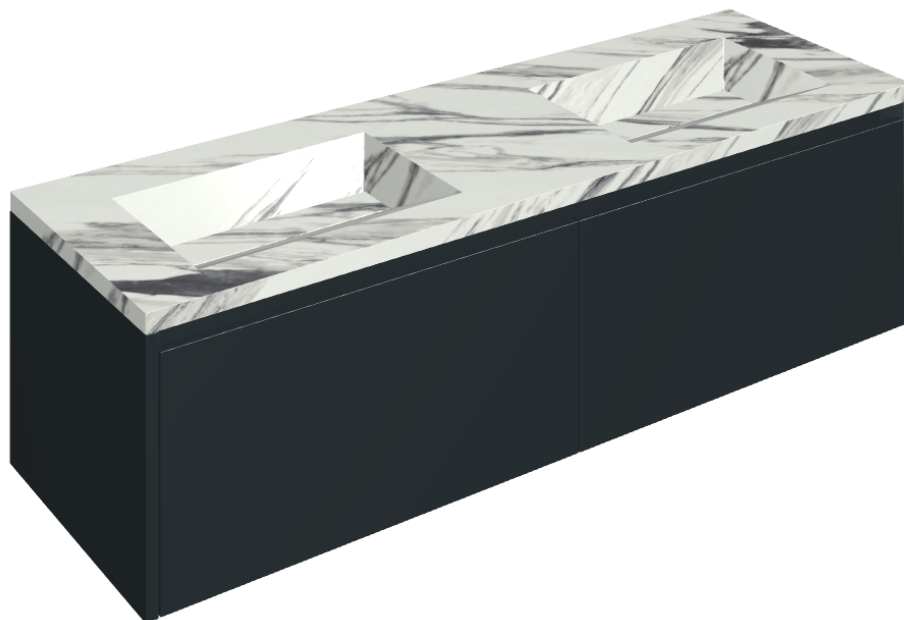

ИЗДЕЛИЕ С ВЫБРАННЫМИ ВАМИ ПАРАМЕТРАМИ.

Артикул:

620810000027

# Fly Air

Двойная Раковина 150  
Black

Облицовка изделия

Шарм Делюкс  
Статуарио  
Фантастико  
Натуральный

Цвета и другие эстетические характеристики плитки на иллюстрациях на сайте являются ориентировочными. Перед покупкой всегда смотрите образцы вживую.