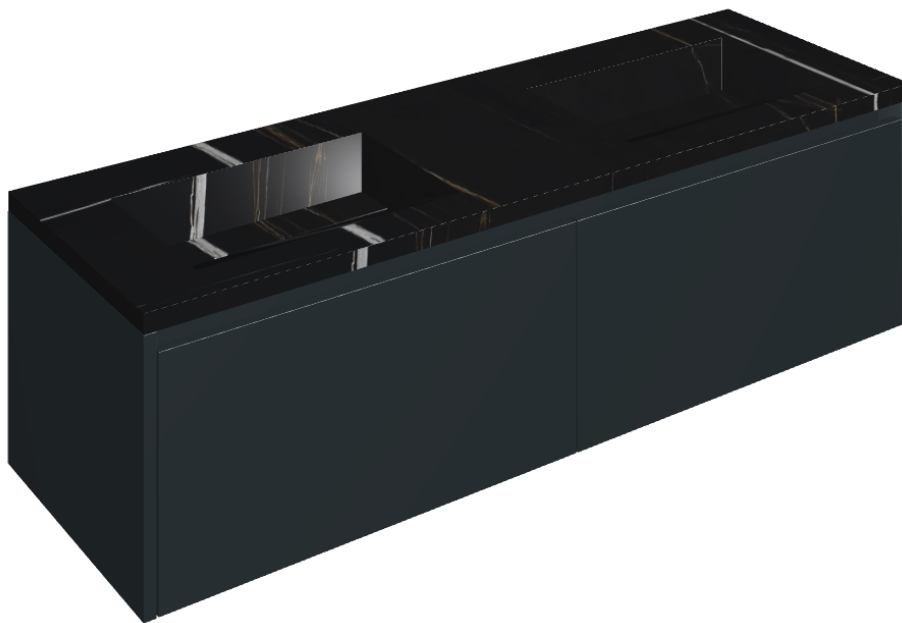

ИЗДЕЛИЕ С ВЫБРАННЫМИ ВАМИ ПАРАМЕТРАМИ.

Артикул: 620810000027

Fly Air

Двойная Раковина 150
Black

Облицовка изделия

Шарм Делюкс
Сахара Нуар
Натуральный

Цвета и другие эстетические характеристики плитки на иллюстрациях на сайте являются ориентировочными. Перед покупкой всегда смотрите образцы вживую.