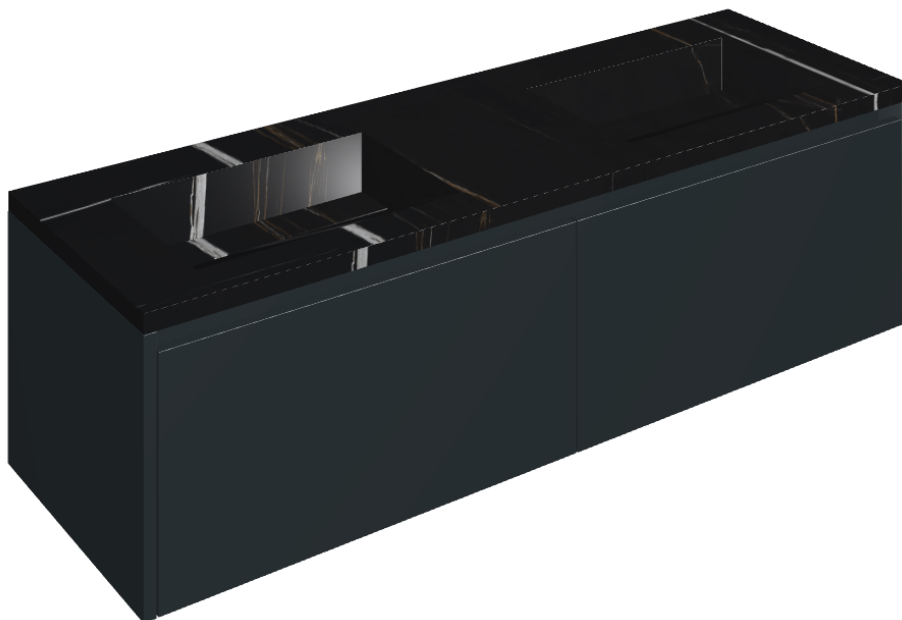

ИЗДЕЛИЕ С ВЫБРАННЫМИ ВАМИ ПАРАМЕТРАМИ.

Артикул: 620810000027

# Fly Air

Двойная Раковина 150  
Black

Облицовка изделия

Шарм Делюкс  
Сахара Нуар  
Натуральный

Цвета и другие эстетические характеристики плитки на иллюстрациях на сайте являются ориентировочными. Перед покупкой всегда смотрите образцы вживую.