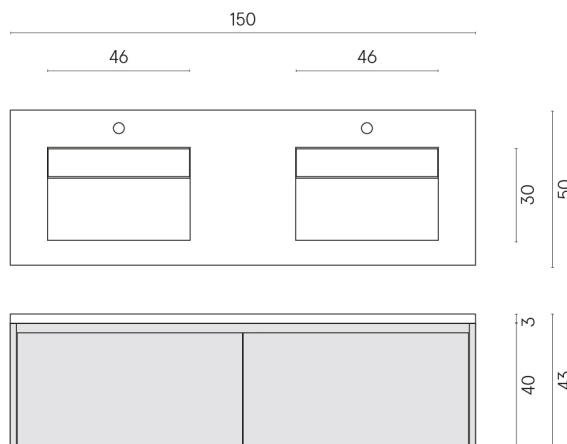

ИЗДЕЛИЕ С ВЫБРАННЫМИ ВАМИ ПАРАМЕТРАМИ.

Артикул: 620810000027

Fly Air

Двойная Раковина 150
Black

Облицовка изделия

Шарм Эдванс Кремо
Деликато
Натуральный

Цвета и другие эстетические характеристики плитки на иллюстрациях на сайте являются ориентировочными. Перед покупкой всегда смотрите образцы вживую.