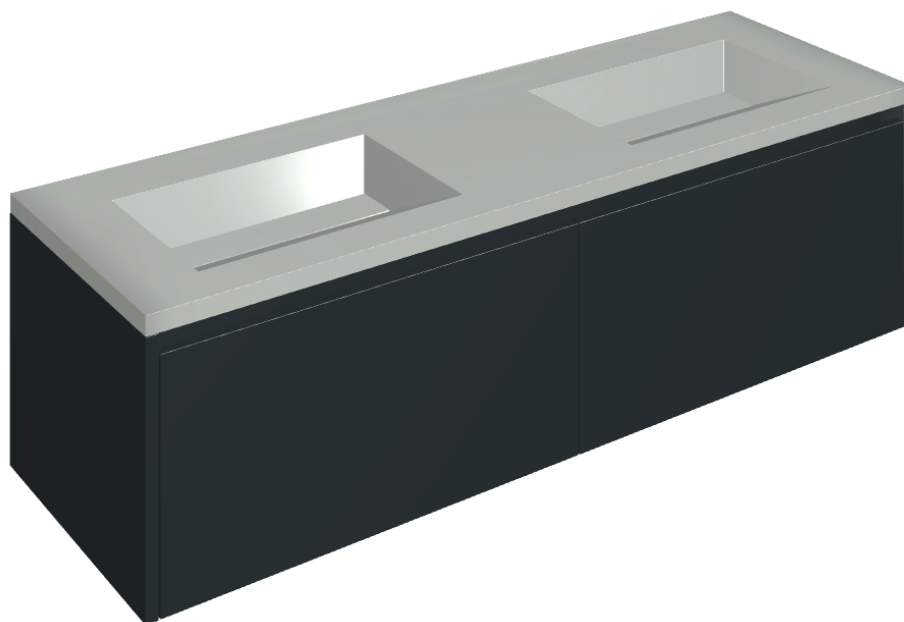

ИЗДЕЛИЕ С ВЫБРАННЫМИ ВАМИ ПАРАМЕТРАМИ.

Артикул: 620810000027

# Fly Air

Двойная Раковина 150  
Black

Облицовка изделия

Метрополис Гласс  
Скай Люкс

Цвета и другие эстетические характеристики плитки на иллюстрациях на сайте являются ориентировочными. Перед покупкой всегда смотрите образцы вживую.