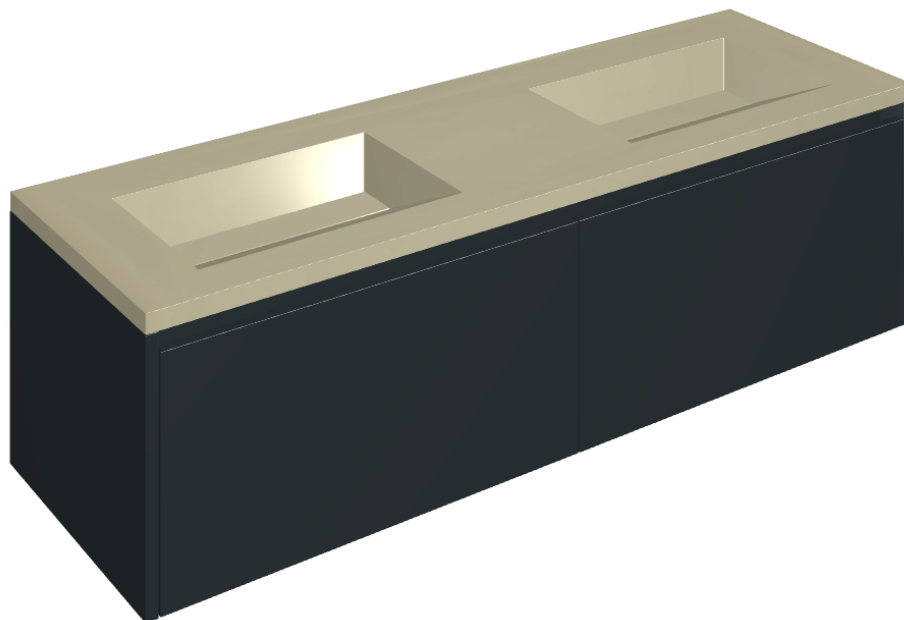

ИЗДЕЛИЕ С ВЫБРАННЫМИ ВАМИ ПАРАМЕТРАМИ.

Артикул:

620810000027

Fly Air

Двойная Раковина 150
Black

Облицовка изделия

Метрополис Гласс
Сэнд Люкс

Цвета и другие эстетические характеристики плитки на иллюстрациях на сайте являются ориентировочными. Перед покупкой всегда смотрите образцы вживую.