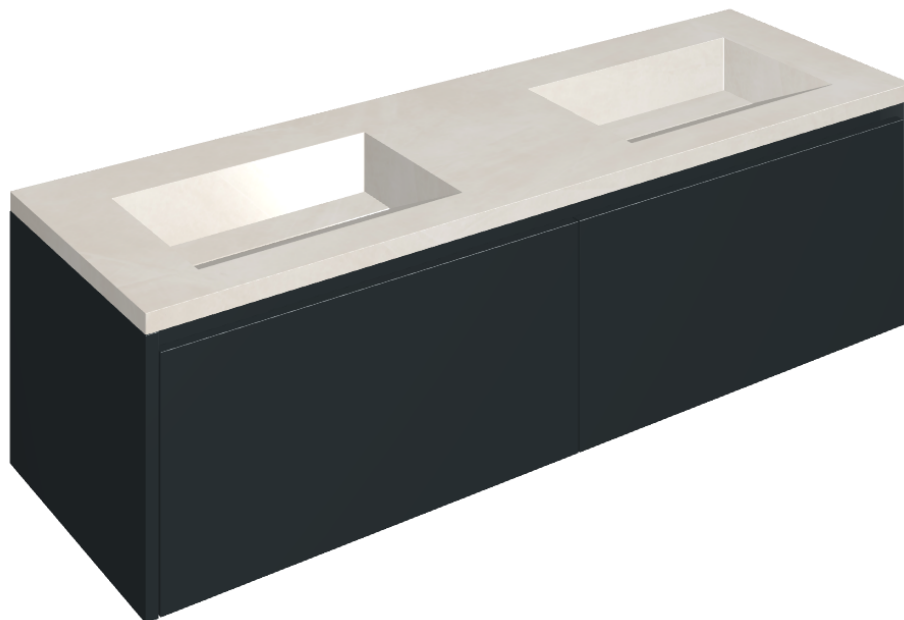

ИЗДЕЛИЕ С ВЫБРАННЫМИ ВАМИ ПАРАМЕТРАМИ.

Артикул: 620810000027

Fly Air

Двойная Раковина 150
Black

Облицовка изделия

Континуум Полар
Натуральный

Цвета и другие эстетические характеристики плитки на иллюстрациях на сайте являются ориентировочными. Перед покупкой всегда смотрите образцы вживую.