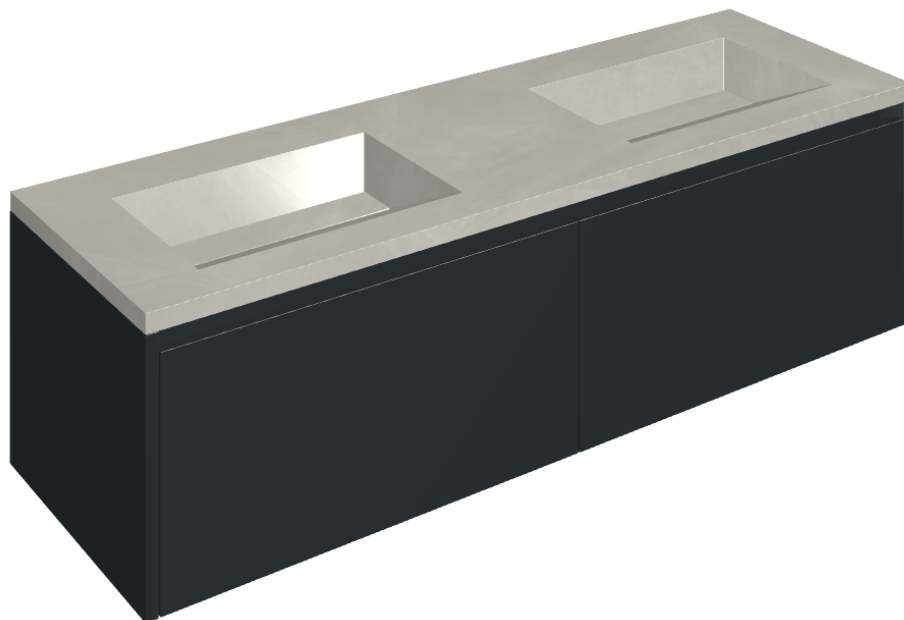

ИЗДЕЛИЕ С ВЫБРАННЫМИ ВАМИ ПАРАМЕТРАМИ.

Артикул:

620810000027

# Fly Air

Двойная Раковина 150  
Black

Облицовка изделия

Континуум Сильвер  
Натуральный

Цвета и другие эстетические характеристики плитки на иллюстрациях на сайте являются ориентировочными. Перед покупкой всегда смотрите образцы вживую.