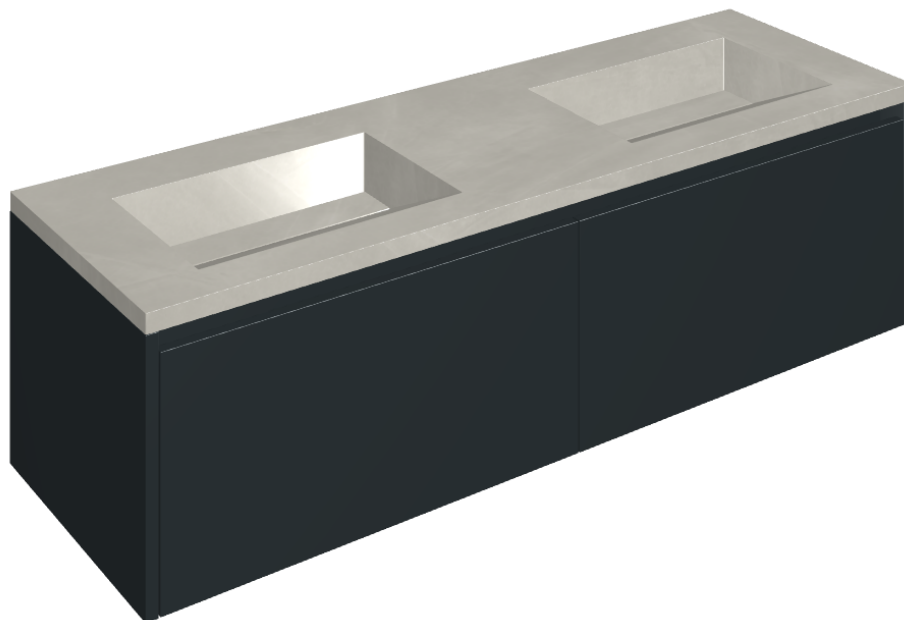

ИЗДЕЛИЕ С ВЫБРАННЫМИ ВАМИ ПАРАМЕТРАМИ.

Артикул: 620810000027

# Fly Air

Двойная Раковина 150  
Black

Облицовка изделия

Континуум Сильвер  
Натуральный

Цвета и другие эстетические характеристики плитки на иллюстрациях на сайте являются ориентировочными. Перед покупкой всегда смотрите образцы вживую.