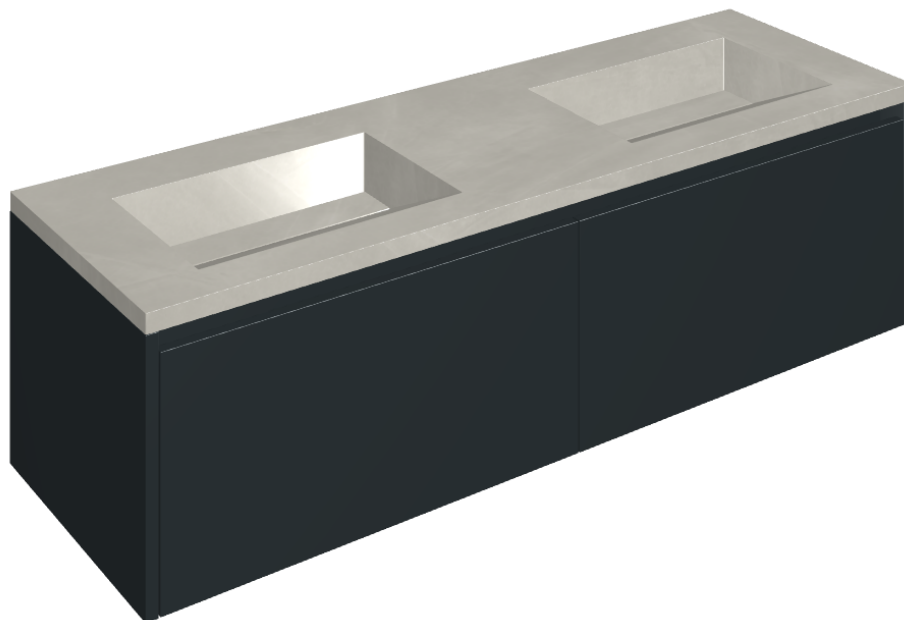

ИЗДЕЛИЕ С ВЫБРАННЫМИ ВАМИ ПАРАМЕТРАМИ.

Артикул: 620810000027

Fly Air

Двойная Раковина 150
Black

Облицовка изделия

Континуум Сильвер
Натуральный

Цвета и другие эстетические характеристики плитки на иллюстрациях на сайте являются ориентировочными. Перед покупкой всегда смотрите образцы вживую.