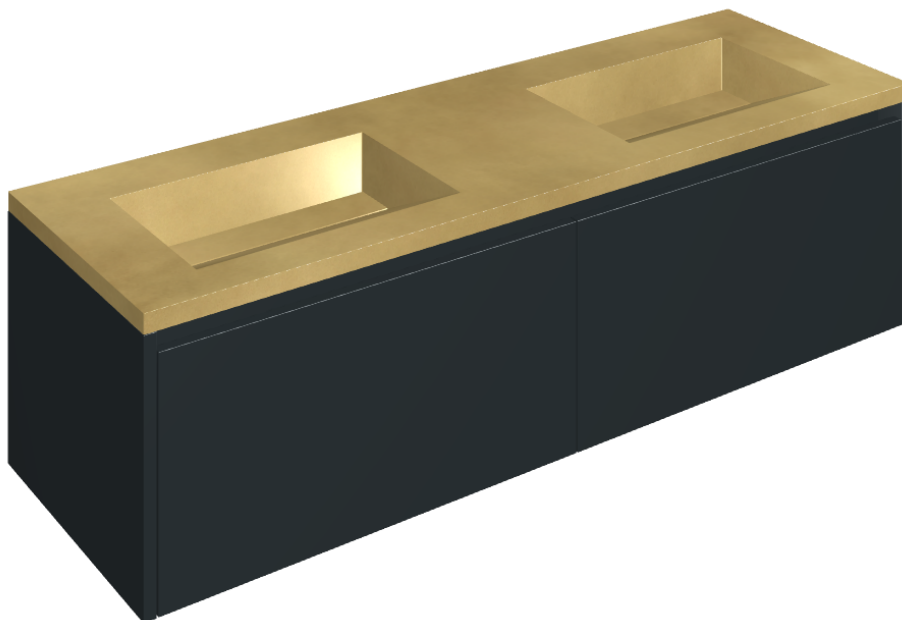

ИЗДЕЛИЕ С ВЫБРАННЫМИ ВАМИ ПАРАМЕТРАМИ.

Артикул:

620810000027

Fly Air

Двойная Раковина 150
Black

Облицовка изделия

Континуум Брасс
Голд Шлифованный

Цвета и другие эстетические характеристики плитки на иллюстрациях на сайте являются ориентировочными. Перед покупкой всегда смотрите образцы вживую.