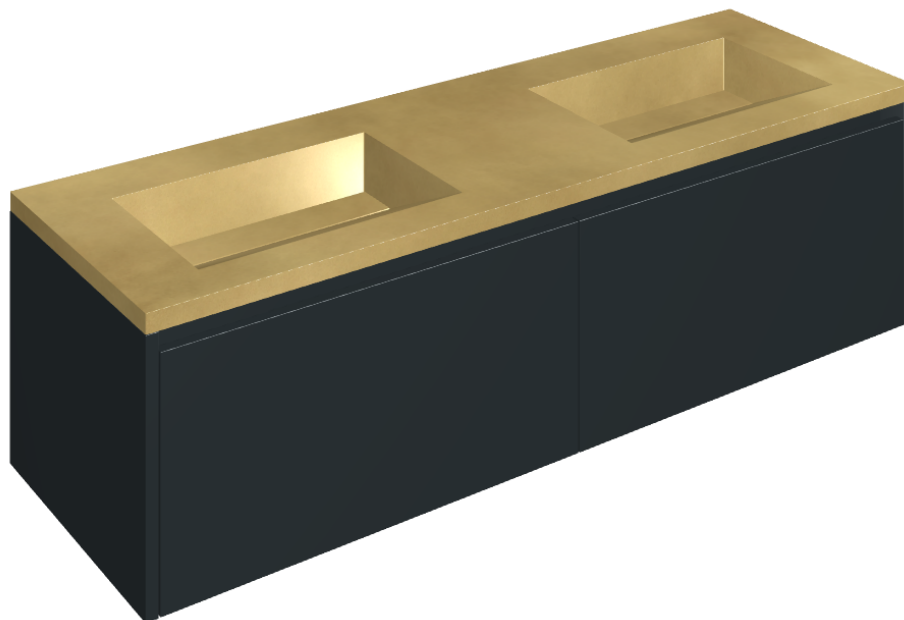

ИЗДЕЛИЕ С ВЫБРАННЫМИ ВАМИ ПАРАМЕТРАМИ.

Артикул: 620810000027

Fly Air

Двойная Раковина 150
Black

Облицовка изделия

Континуум Брасс
Голд Шлифованный

Цвета и другие эстетические характеристики плитки на иллюстрациях на сайте являются ориентировочными. Перед покупкой всегда смотрите образцы вживую.