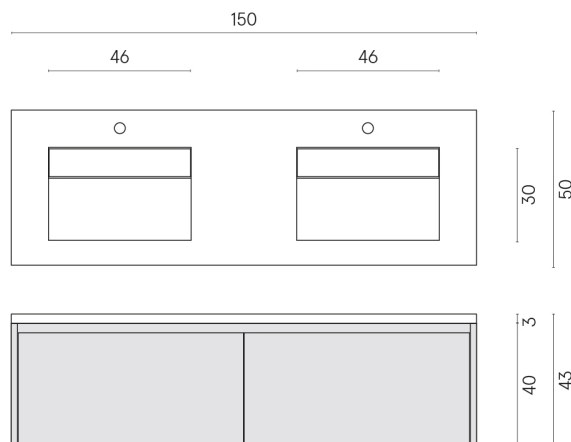

ИЗДЕЛИЕ С ВЫБРАННЫМИ ВАМИ ПАРАМЕТРАМИ.

Артикул:

620810000027

Fly Air

Двойная Раковина 150
Black

Облицовка изделия

Континуум Брасс
Дарк Шлифованный

Цвета и другие эстетические характеристики плитки на иллюстрациях на сайте являются ориентировочными. Перед покупкой всегда смотрите образцы вживую.