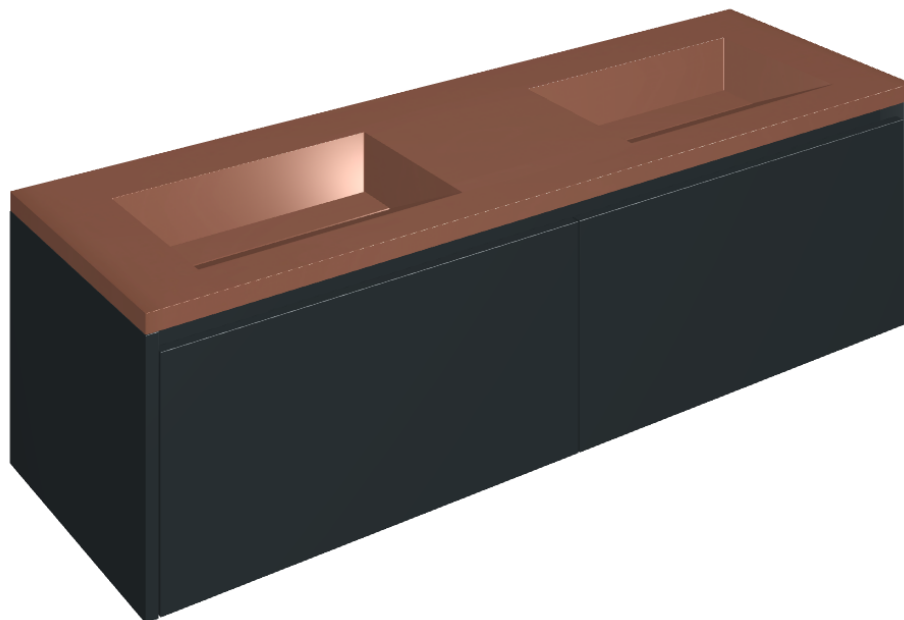

ИЗДЕЛИЕ С ВЫБРАННЫМИ ВАМИ ПАРАМЕТРАМИ.

Артикул: 620810000027

Fly Air

Двойная Раковина 150
Black

Облицовка изделия

Этернум Гласс
Корал Люкс

Цвета и другие эстетические характеристики плитки на иллюстрациях на сайте являются ориентировочными. Перед покупкой всегда смотрите образцы вживую.