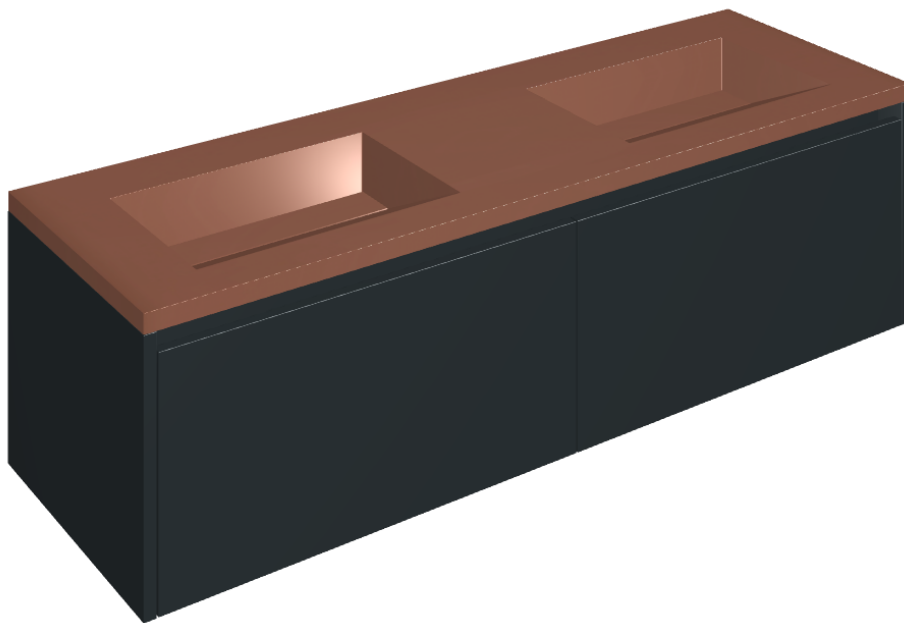

ИЗДЕЛИЕ С ВЫБРАННЫМИ ВАМИ ПАРАМЕТРАМИ.

Артикул:

620810000027

Fly Air

Двойная Раковина 150
Black

Облицовка изделия

Этернум Гласс
Корал Люкс

Цвета и другие эстетические характеристики плитки на иллюстрациях на сайте являются ориентировочными. Перед покупкой всегда смотрите образцы вживую.