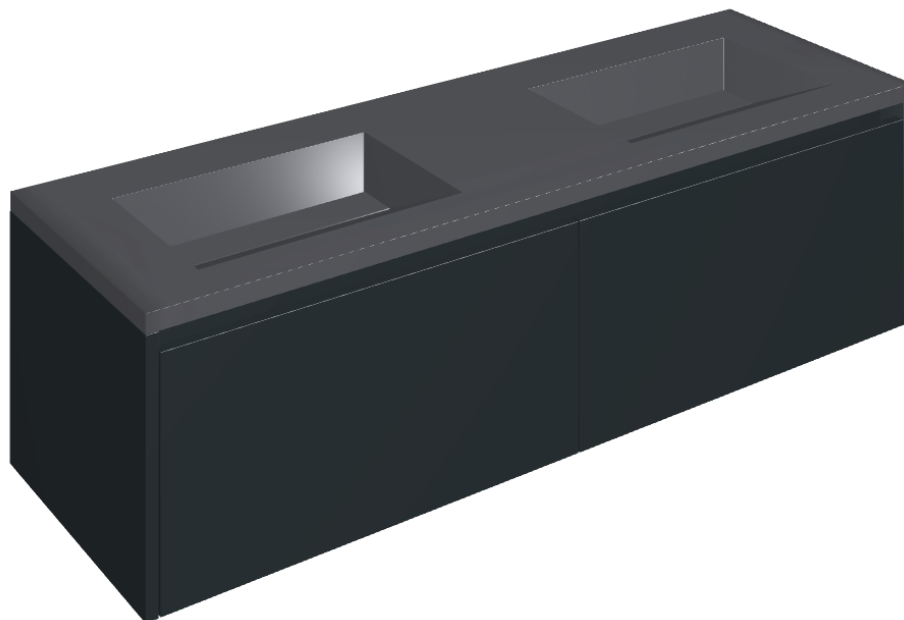

ИЗДЕЛИЕ С ВЫБРАННЫМИ ВАМИ ПАРАМЕТРАМИ.

Артикул:

620810000027

# Fly Air

Двойная Раковина 150  
Black

Облицовка изделия

Этернум Гласс Авио  
Люкс

Цвета и другие эстетические характеристики плитки на иллюстрациях на сайте являются ориентировочными. Перед покупкой всегда смотрите образцы вживую.