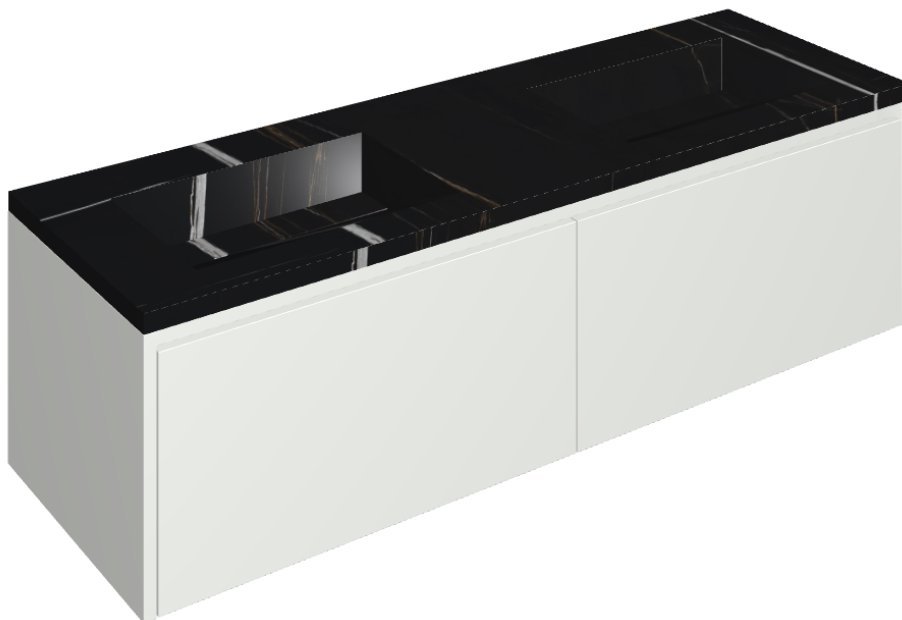

ИЗДЕЛИЕ С ВЫБРАННЫМИ ВАМИ ПАРАМЕТРАМИ.

Артикул:

620810000023

Fly Air

Двойная Раковина 150
White

Облицовка изделия

Шарм Делюкс
Сахара Нуар
Натуральный

Цвета и другие эстетические характеристики плитки на иллюстрациях на сайте являются ориентировочными. Перед покупкой всегда смотрите образцы вживую.