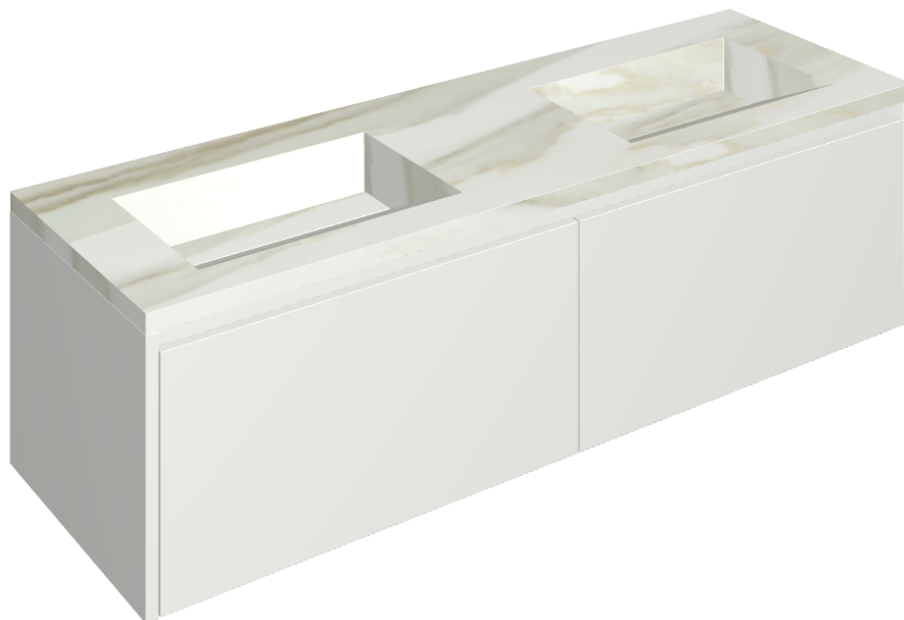

ИЗДЕЛИЕ С ВЫБРАННЫМИ ВАМИ ПАРАМЕТРАМИ.

Артикул:

620810000023

# Fly Air

Двойная Раковина 150  
White

Облицовка изделия

Шарм Эдванс Кремо  
Деликато  
Натуральный

Цвета и другие эстетические характеристики плитки на иллюстрациях на сайте являются ориентировочными. Перед покупкой всегда смотрите образцы вживую.