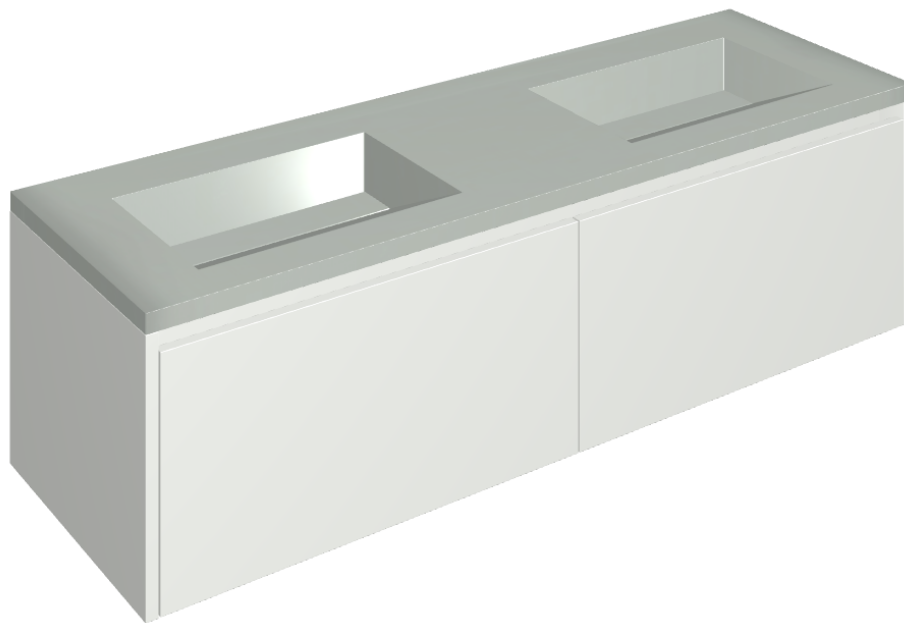

ИЗДЕЛИЕ С ВЫБРАННЫМИ ВАМИ ПАРАМЕТРАМИ.

Артикул:

620810000023

Fly Air

Двойная Раковина 150
White

Облицовка изделия

Метрополис Гласс
Скай Люкс

Цвета и другие эстетические характеристики плитки на иллюстрациях на сайте являются ориентировочными. Перед покупкой всегда смотрите образцы вживую.