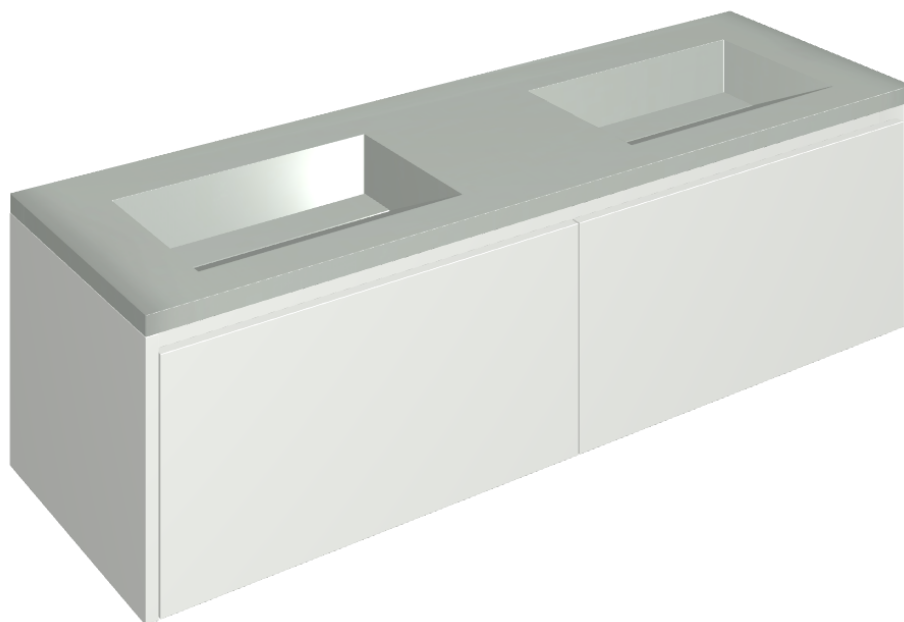

ИЗДЕЛИЕ С ВЫБРАННЫМИ ВАМИ ПАРАМЕТРАМИ.

Артикул:

620810000023

# Fly Air

Двойная Раковина 150  
White

Облицовка изделия

Метрополис Гласс  
Скай Люкс

Цвета и другие эстетические характеристики плитки на иллюстрациях на сайте являются ориентировочными. Перед покупкой всегда смотрите образцы вживую.