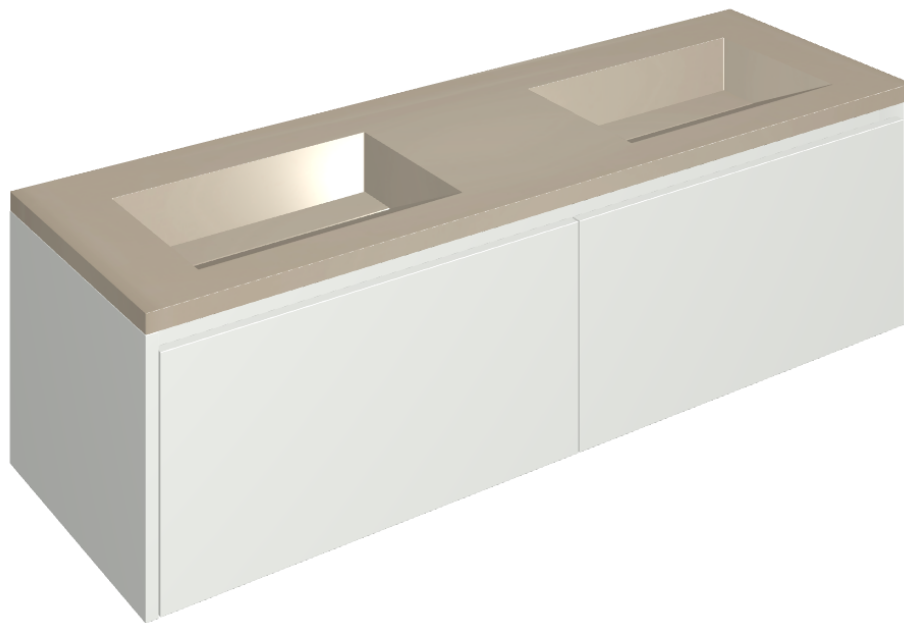

ИЗДЕЛИЕ С ВЫБРАННЫМИ ВАМИ ПАРАМЕТРАМИ.

Артикул:

620810000023

Fly Air

Двойная Раковина 150
White

Облицовка изделия

Метрополис Гласс
Паудер Люкс

Цвета и другие эстетические характеристики плитки на иллюстрациях на сайте являются ориентировочными. Перед покупкой всегда смотрите образцы вживую.