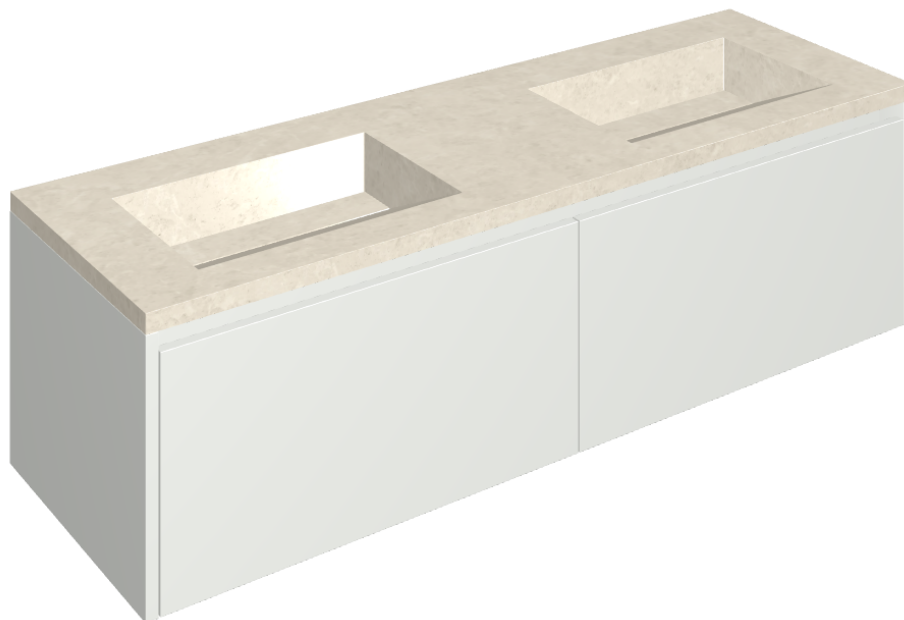

ИЗДЕЛИЕ С ВЫБРАННЫМИ ВАМИ ПАРАМЕТРАМИ.

Артикул:

620810000023

# Fly Air

Двойная Раковина 150  
White

Облицовка изделия

Метрополис Роял  
Айвори Натуральный

Цвета и другие эстетические характеристики плитки на иллюстрациях на сайте являются ориентировочными. Перед покупкой всегда смотрите образцы вживую.