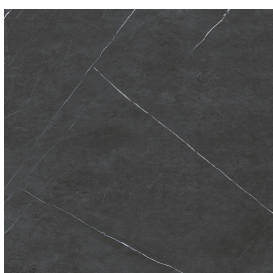

ИЗДЕЛИЕ С ВЫБРАННЫМИ ВАМИ ПАРАМЕТРАМИ.

Артикул:

620810000023

Fly Air

Двойная Раковина 150
White

Облицовка изделия

Метрополис
Имperiал Блэк
Натуральный

Цвета и другие эстетические характеристики плитки на иллюстрациях на сайте являются ориентировочными. Перед покупкой всегда смотрите образцы вживую.