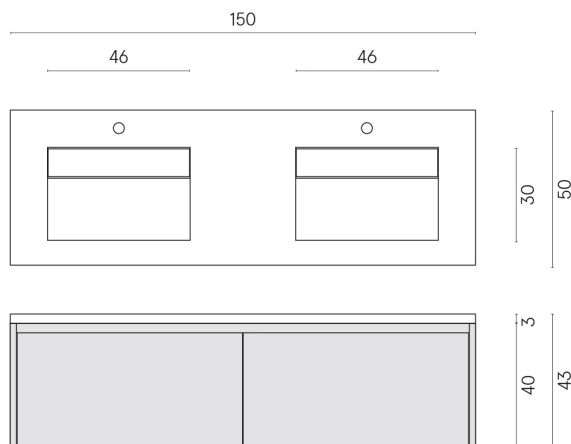

ИЗДЕЛИЕ С ВЫБРАННЫМИ ВАМИ ПАРАМЕТРАМИ.

Артикул:

620810000023

Fly Air

Двойная Раковина 150
White

Облицовка изделия

Метрополис
Имperiал Блэк
Натуральный

Цвета и другие эстетические характеристики плитки на иллюстрациях на сайте являются ориентировочными. Перед покупкой всегда смотрите образцы вживую.