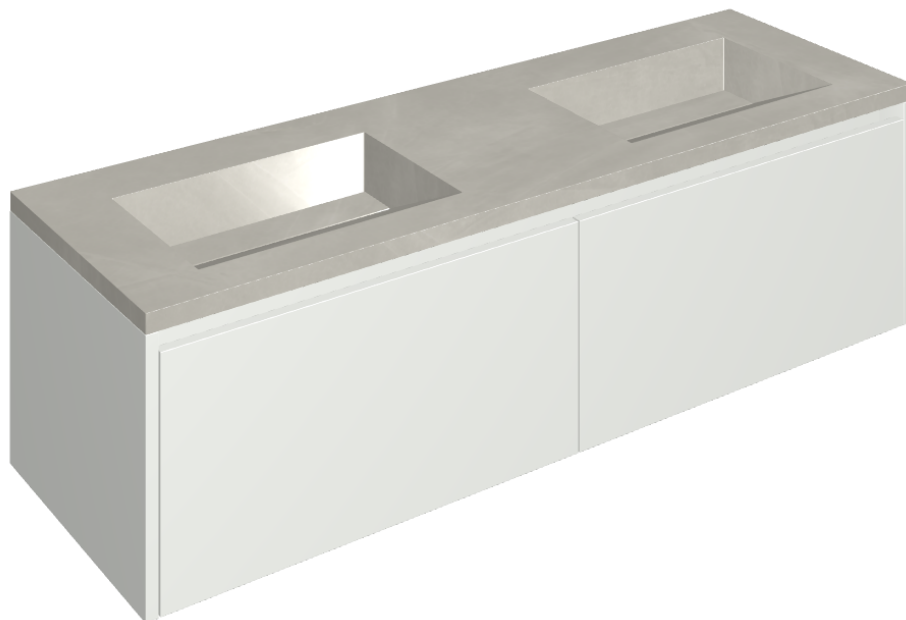

ИЗДЕЛИЕ С ВЫБРАННЫМИ ВАМИ ПАРАМЕТРАМИ.

Артикул:

620810000023

# Fly Air

Двойная Раковина 150  
White

Облицовка изделия

Континуум Сильвер  
Натуральный

Цвета и другие эстетические характеристики плитки на иллюстрациях на сайте являются ориентировочными. Перед покупкой всегда смотрите образцы вживую.