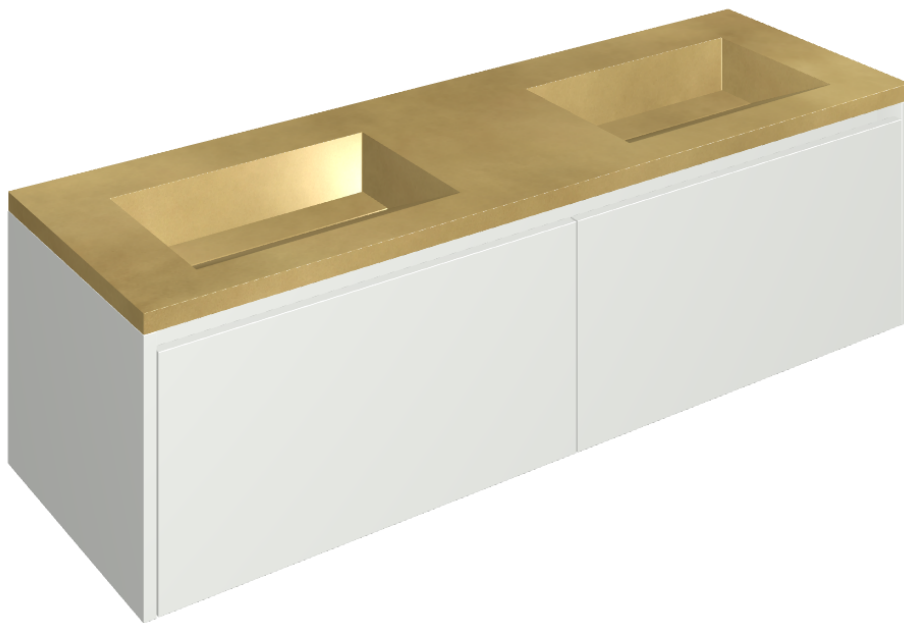

ИЗДЕЛИЕ С ВЫБРАННЫМИ ВАМИ ПАРАМЕТРАМИ.

Артикул:

620810000023

Fly Air

Двойная Раковина 150
White

Облицовка изделия

Континуум Брасс
Голд Шлифованный

Цвета и другие эстетические характеристики плитки на иллюстрациях на сайте являются ориентировочными. Перед покупкой всегда смотрите образцы вживую.