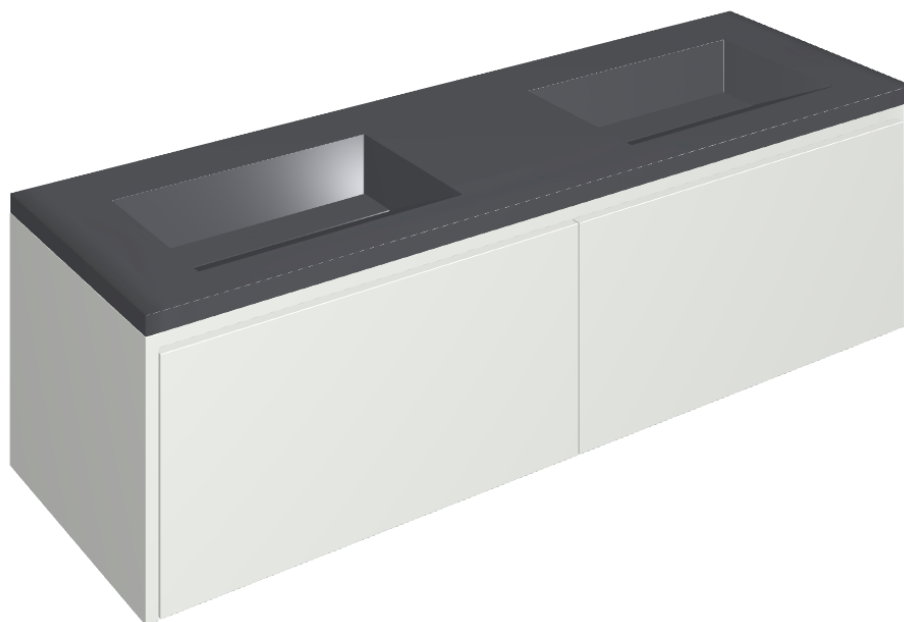

ИЗДЕЛИЕ С ВЫБРАННЫМИ ВАМИ ПАРАМЕТРАМИ.

Артикул:

620810000023

Fly Air

Двойная Раковина 150
White

Облицовка изделия

Этернум Гласс Авио
Люкс

Цвета и другие эстетические характеристики плитки на иллюстрациях на сайте являются ориентировочными. Перед покупкой всегда смотрите образцы вживую.