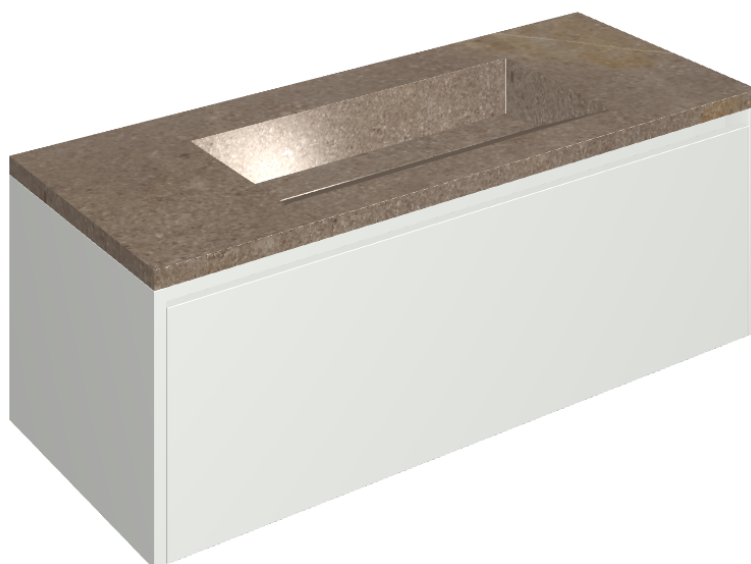

ИЗДЕЛИЕ С ВЫБРАННЫМИ ВАМИ ПАРАМЕТРАМИ.

Артикул: 620810000022

Fly Air

Раковина 120 White

Облицовка изделия

Контемпора Бёрн
Патинированный

Цвета и другие эстетические характеристики плитки на иллюстрациях на сайте являются ориентировочными. Перед покупкой всегда смотрите образцы вживую.