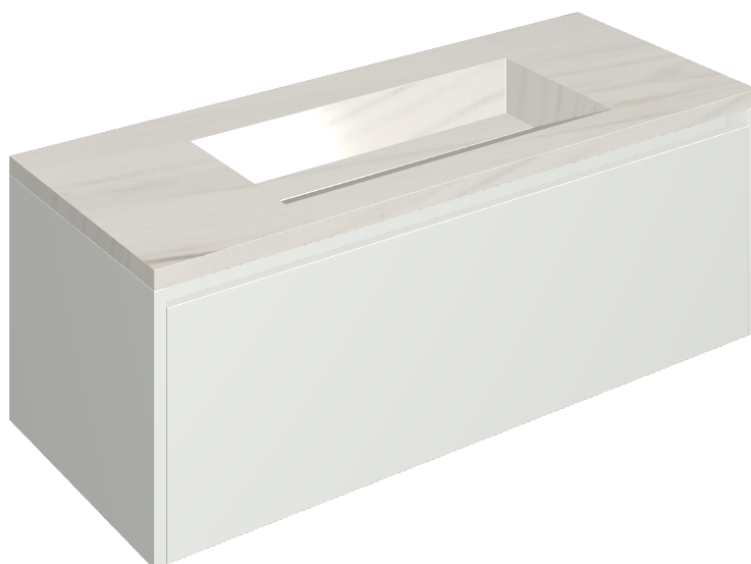

ИЗДЕЛИЕ С ВЫБРАННЫМИ ВАМИ ПАРАМЕТРАМИ.

Артикул: 620810000022

# Fly Air

Раковина 120 White

Облицовка изделия

Шарм Экстра Лаза  
Натуральный

Цвета и другие эстетические характеристики плитки на иллюстрациях на сайте являются ориентировочными. Перед покупкой всегда смотрите образцы вживую.