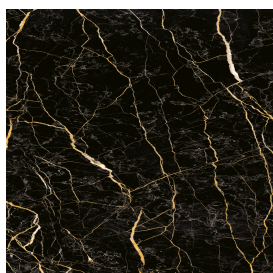

ИЗДЕЛИЕ С ВЫБРАННЫМИ ВАМИ ПАРАМЕТРАМИ.

Артикул:

620810000022

Fly Air

Раковина 120 White

Облицовка изделия

Шарм Экстра Лоран
Натуральный

Цвета и другие эстетические характеристики плитки на иллюстрациях на сайте являются ориентировочными. Перед покупкой всегда смотрите образцы вживую.