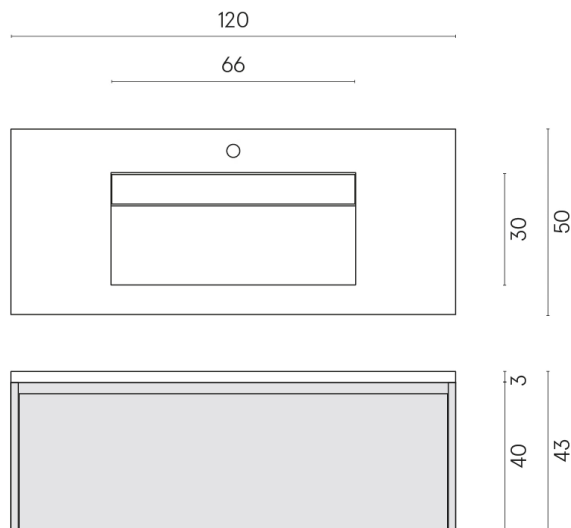

ИЗДЕЛИЕ С ВЫБРАННЫМИ ВАМИ ПАРАМЕТРАМИ.

Артикул:

620810000022

Fly Air

Раковина 120 White

Облицовка изделия

Шарм Экстра Лоран
Натуральный

Цвета и другие эстетические характеристики плитки на иллюстрациях на сайте являются ориентировочными. Перед покупкой всегда смотрите образцы вживую.