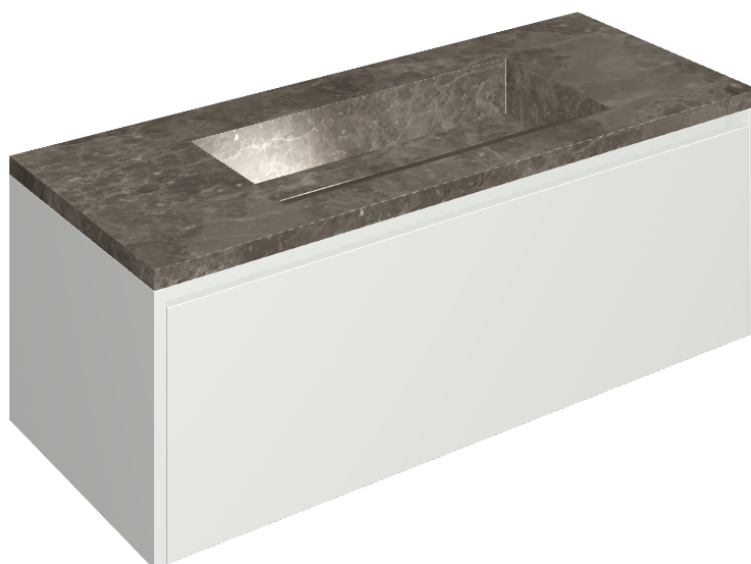

ИЗДЕЛИЕ С ВЫБРАННЫМИ ВАМИ ПАРАМЕТРАМИ.

Артикул:

620810000022

# Fly Air

Раковина 120 White

Облицовка изделия

Рум Грэй Стоун  
Патинированный

Цвета и другие эстетические характеристики плитки на иллюстрациях на сайте являются ориентировочными. Перед покупкой всегда смотрите образцы вживую.