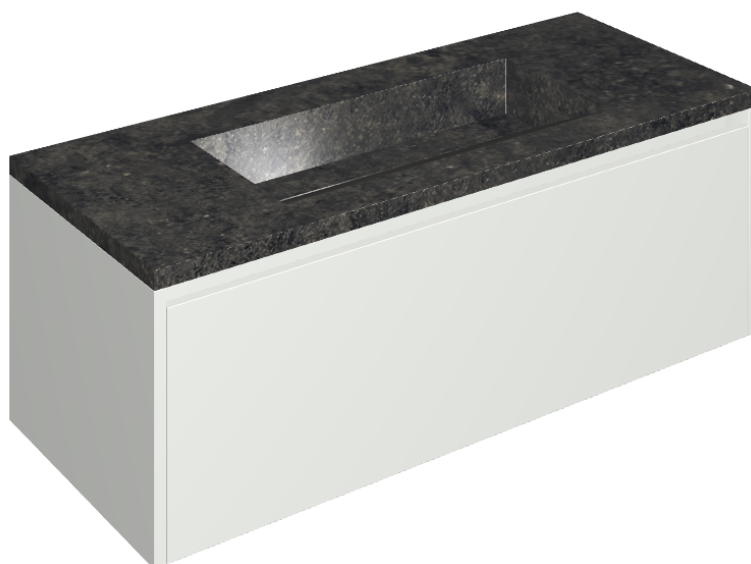

ИЗДЕЛИЕ С ВЫБРАННЫМИ ВАМИ ПАРАМЕТРАМИ.

Артикул: 620810000022

# Fly Air

Раковина 120 White

Облицовка изделия

Рум Блэк Стоун  
Патинированный

Цвета и другие эстетические характеристики плитки на иллюстрациях на сайте являются ориентировочными. Перед покупкой всегда смотрите образцы вживую.