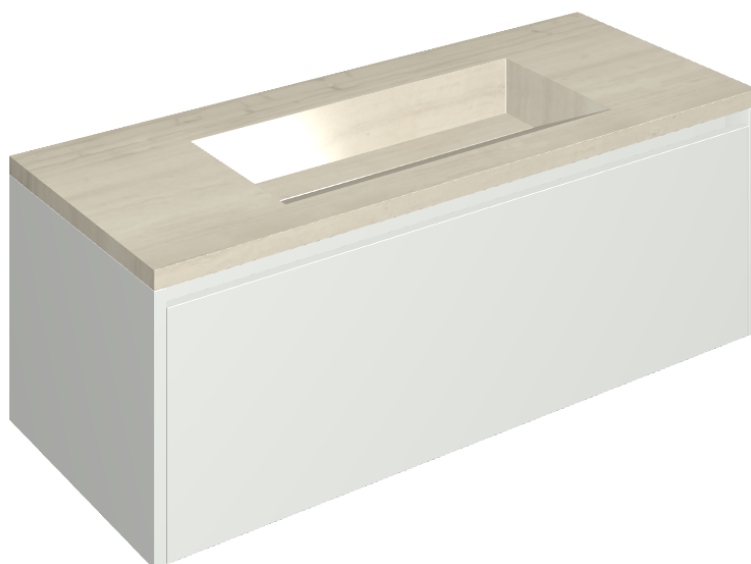

ИЗДЕЛИЕ С ВЫБРАННЫМИ ВАМИ ПАРАМЕТРАМИ.

Артикул:

620810000022

Fly Air

Раковина 120 White

Облицовка изделия

Шарм Эдванс Силк
Грэй
Патинированный

Цвета и другие эстетические характеристики плитки на иллюстрациях на сайте являются ориентировочными. Перед покупкой всегда смотрите образцы вживую.