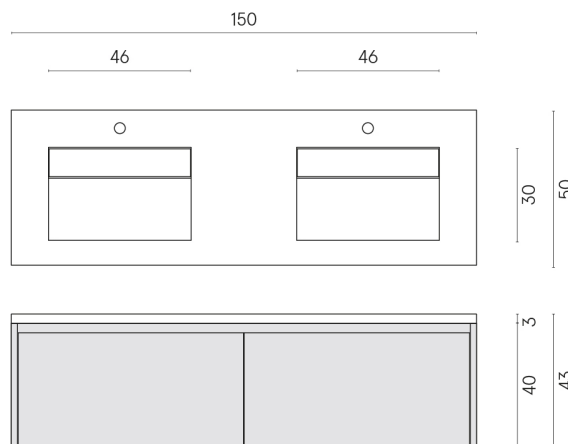

ИЗДЕЛИЕ С ВЫБРАННЫМИ ВАМИ ПАРАМЕТРАМИ.

Артикул:

620810000018

Fly Air

Двойная Раковина 150

Fly Air Wood

Облицовка изделия

Шарм Экстра
Силвер Натуральный