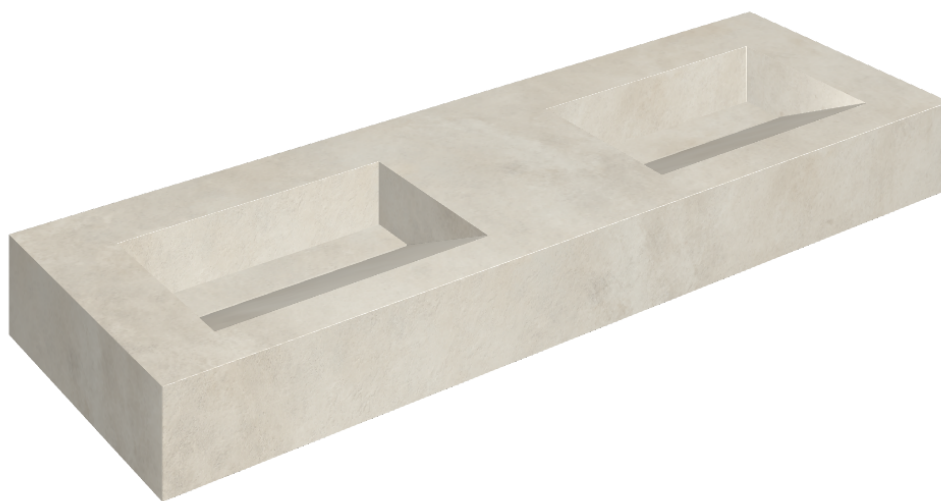

ИЗДЕЛИЕ С ВЫБРАННЫМИ ВАМИ ПАРАМЕТРАМИ.

Артикул:

620810000013

# Fly Evo

## Двойная Раковина 150

Облицовка изделия

Миллениум Пьюр  
Натуральный

Цвета и другие эстетические характеристики плитки на иллюстрациях на сайте являются ориентировочными. Перед покупкой всегда смотрите образцы вживую.