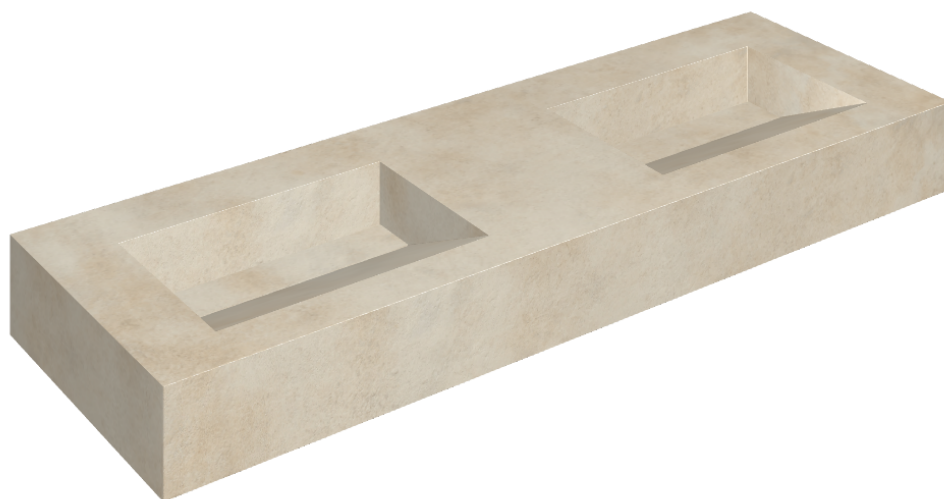

ИЗДЕЛИЕ С ВЫБРАННЫМИ ВАМИ ПАРАМЕТРАМИ.

Артикул:

620810000013

# Fly Evo

## Двойная Раковина 150

Облицовка изделия

Миллениум Даст  
Натуральный

Цвета и другие эстетические характеристики плитки на иллюстрациях на сайте являются ориентировочными. Перед покупкой всегда смотрите образцы вживую.