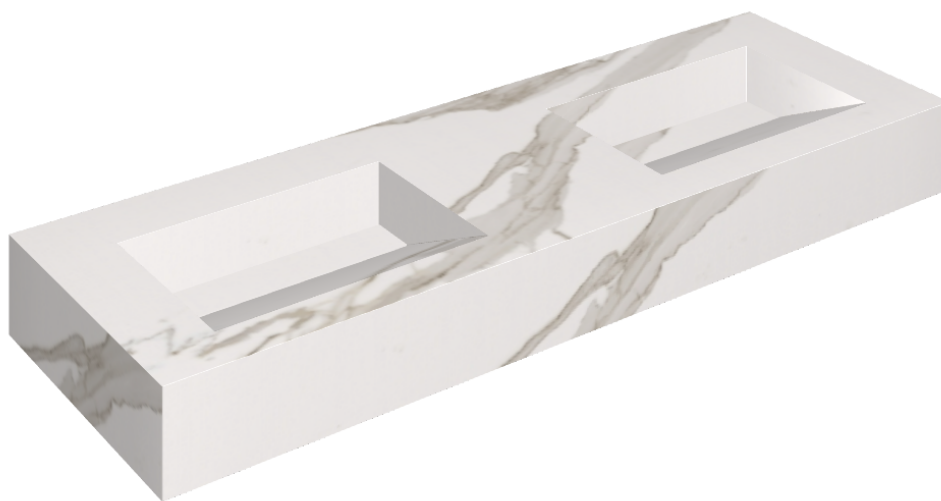

ИЗДЕЛИЕ С ВЫБРАННЫМИ ВАМИ ПАРАМЕТРАМИ.

Артикул: 620810000013

Fly Evo

Двойная Раковина 150

Облицовка изделия

Шарм Эво Калакатта
Натуральный

Цвета и другие эстетические характеристики плитки на иллюстрациях на сайте являются ориентировочными. Перед покупкой всегда смотрите образцы вживую.