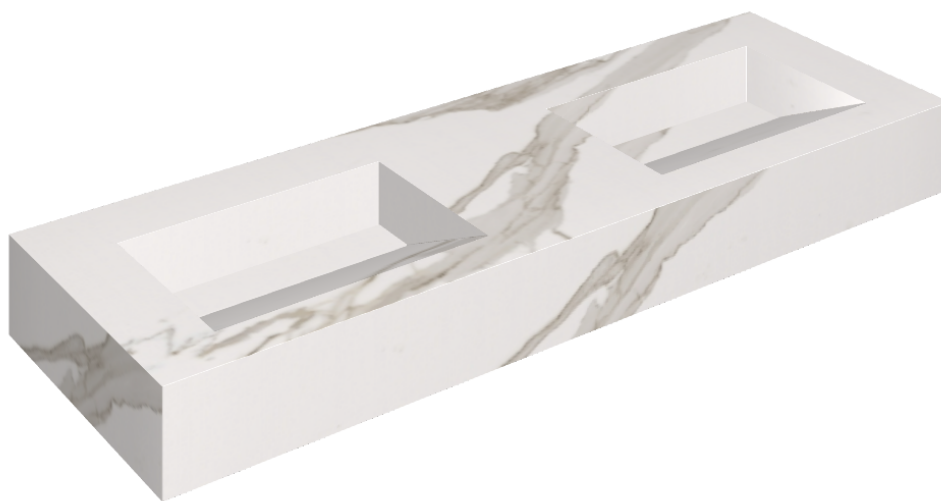

ИЗДЕЛИЕ С ВЫБРАННЫМИ ВАМИ ПАРАМЕТРАМИ.

Артикул:

620810000013

## Двойная Раковина 150

Облицовка изделия

Шарм Эво Калакатта  
Натуральный

Цвета и другие эстетические характеристики плитки на иллюстрациях на сайте являются ориентировочными. Перед покупкой всегда смотрите образцы вживую.