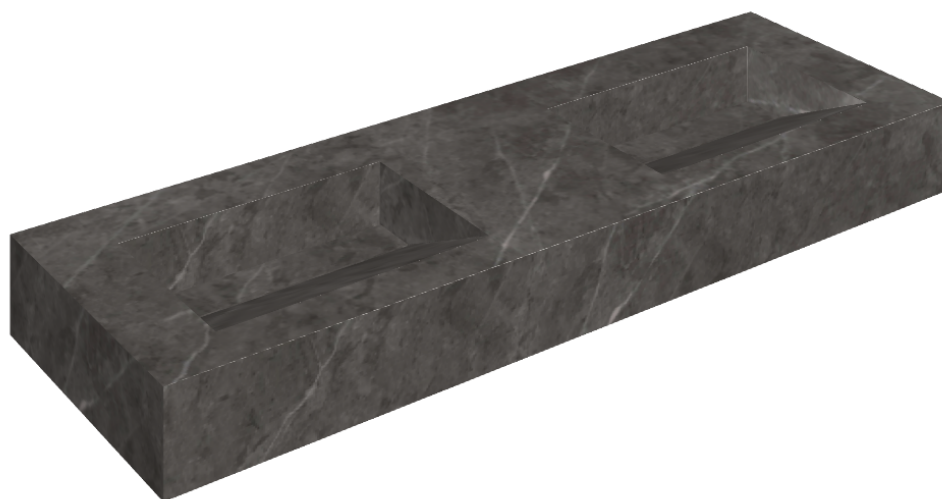

ИЗДЕЛИЕ С ВЫБРАННЫМИ ВАМИ ПАРАМЕТРАМИ.

Артикул: 620810000013

Fly Evo

Двойная Раковина 150

Облицовка изделия

Шарм Эво Антрацит
Натуральный

Цвета и другие эстетические характеристики плитки на иллюстрациях на сайте являются ориентировочными. Перед покупкой всегда смотрите образцы вживую.