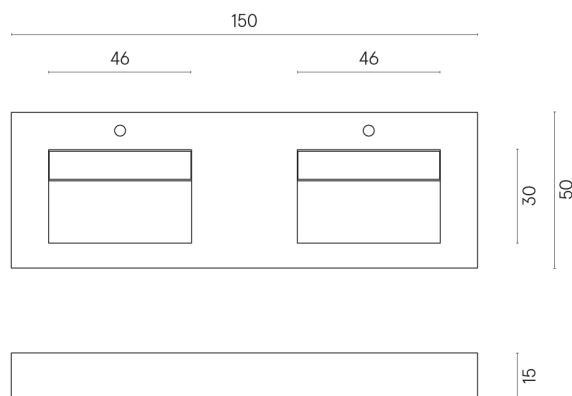

ИЗДЕЛИЕ С ВЫБРАННЫМИ ВАМИ ПАРАМЕТРАМИ.

Артикул:

620810000013

Fly Evo

Двойная Раковина 150

Облицовка изделия

Контемпора Карбон
Натуральный

Цвета и другие эстетические характеристики плитки на иллюстрациях на сайте являются ориентировочными. Перед покупкой всегда смотрите образцы вживую.