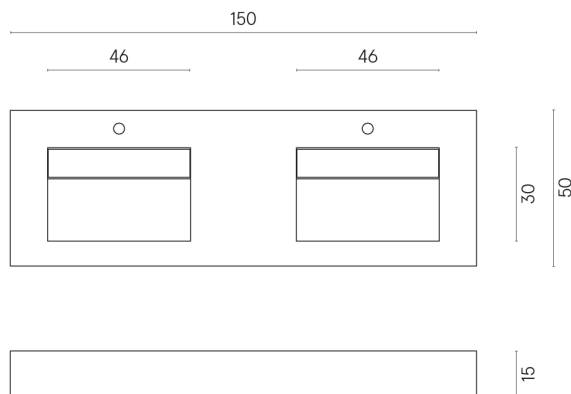

ИЗДЕЛИЕ С ВЫБРАННЫМИ ВАМИ ПАРАМЕТРАМИ.

Артикул:

620810000013

Fly Evo

Двойная Раковина 150

Облицовка изделия

Материя Карбонио
Натуральный

Цвета и другие эстетические характеристики плитки на иллюстрациях на сайте являются ориентировочными. Перед покупкой всегда смотрите образцы вживую.