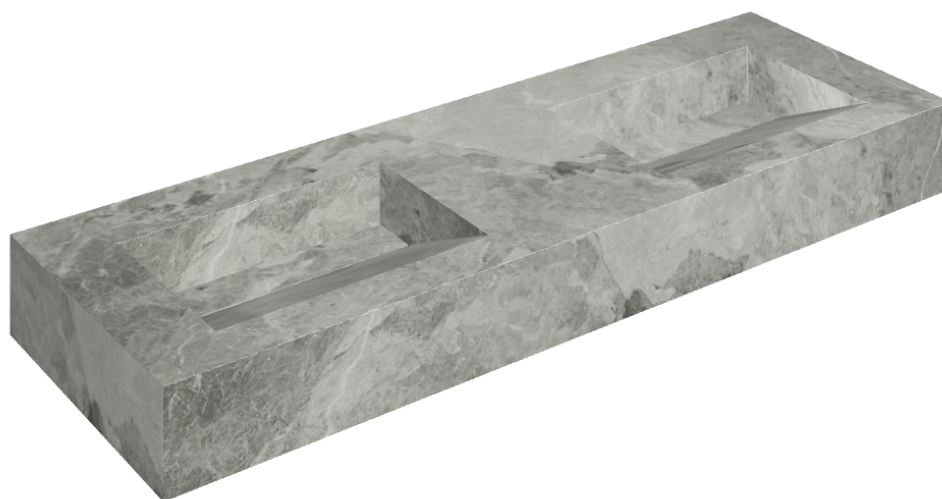

ИЗДЕЛИЕ С ВЫБРАННЫМИ ВАМИ ПАРАМЕТРАМИ.

Артикул: 620810000013

## Двойная Раковина 150

Облицовка изделия

Шарм Экстра  
Силвер Натуральный

Цвета и другие эстетические характеристики плитки на иллюстрациях на сайте являются ориентировочными. Перед покупкой всегда смотрите образцы вживую.