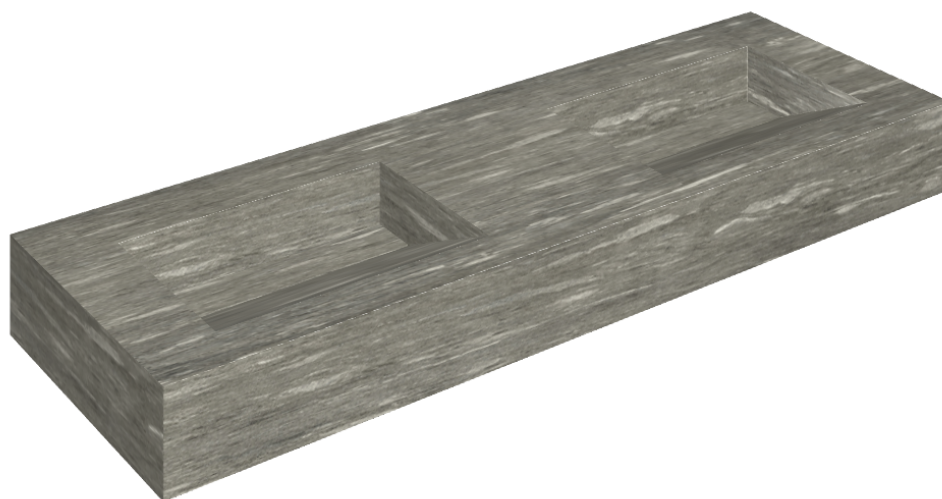

ИЗДЕЛИЕ С ВЫБРАННЫМИ ВАМИ ПАРАМЕТРАМИ.

Артикул: 620810000013

## Двойная Раковина 150

Облицовка изделия

Скайфолл Гриджио  
Альпино  
Натуральный

Цвета и другие эстетические характеристики плитки на иллюстрациях на сайте являются ориентировочными. Перед покупкой всегда смотрите образцы вживую.