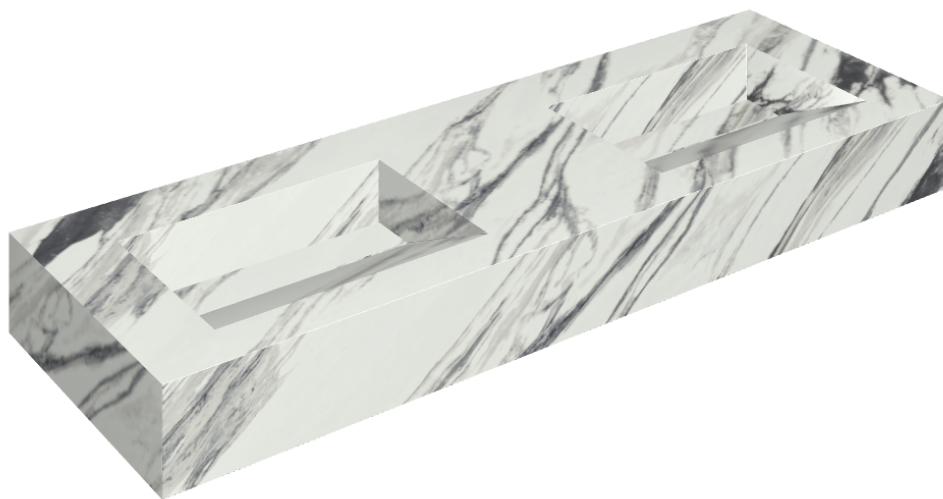

ИЗДЕЛИЕ С ВЫБРАННЫМИ ВАМИ ПАРАМЕТРАМИ.

Артикул:

620810000013

Fly Evo

Двойная Раковина 150

Облицовка изделия

Шарм Делюкс
Статуарио
Фантастико
Натуральный

Цвета и другие эстетические характеристики плитки на иллюстрациях на сайте являются ориентировочными. Перед покупкой всегда смотрите образцы вживую.