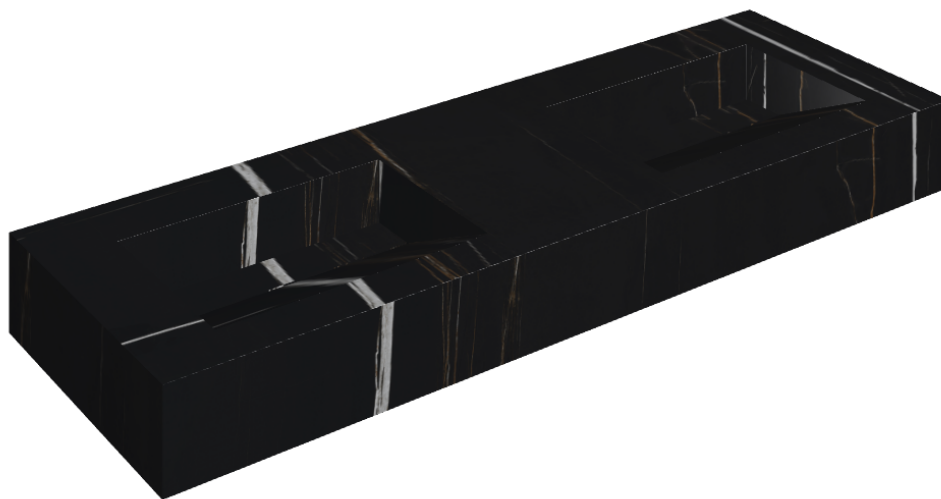

ИЗДЕЛИЕ С ВЫБРАННЫМИ ВАМИ ПАРАМЕТРАМИ.

Артикул:

620810000013

Fly Evo

Двойная Раковина 150

Облицовка изделия

Шарм Делюкс
Сахара Нуар
Натуральный

Цвета и другие эстетические характеристики плитки на иллюстрациях на сайте являются ориентировочными. Перед покупкой всегда смотрите образцы вживую.