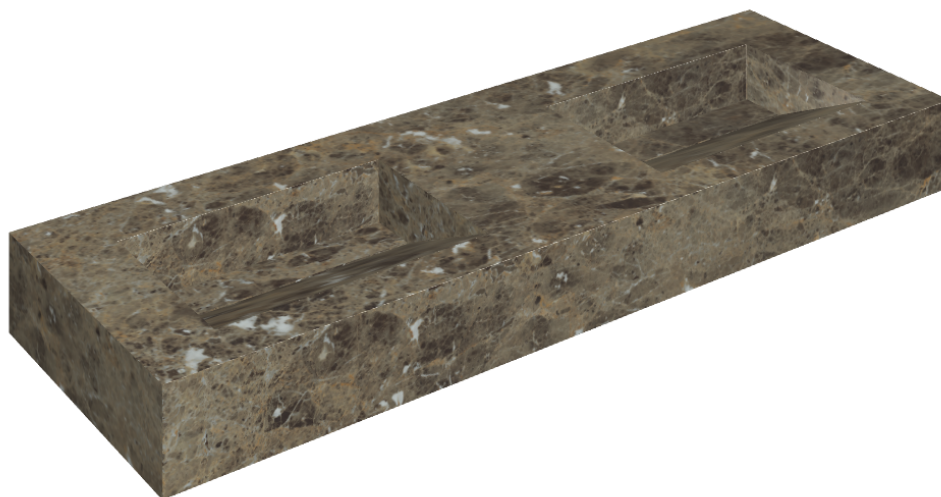

ИЗДЕЛИЕ С ВЫБРАННЫМИ ВАМИ ПАРАМЕТРАМИ.

Артикул: 620810000013

Fly Evo

Двойная Раковина 150

Облицовка изделия

Шарм Делюкс
Император Дарк
Натуральный

Цвета и другие эстетические характеристики плитки на иллюстрациях на сайте являются ориентировочными. Перед покупкой всегда смотрите образцы вживую.