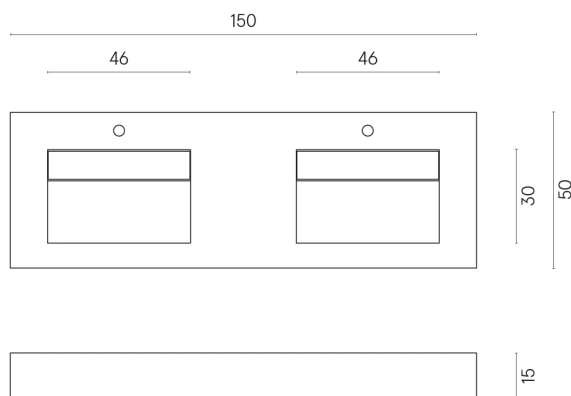

ИЗДЕЛИЕ С ВЫБРАННЫМИ ВАМИ ПАРАМЕТРАМИ.

Артикул: 620810000013

Fly Evo

Двойная Раковина 150

Облицовка изделия

Шарм Делюкс
Гриджио Оробико
Натуральный

Цвета и другие эстетические характеристики плитки на иллюстрациях на сайте являются ориентировочными. Перед покупкой всегда смотрите образцы вживую.