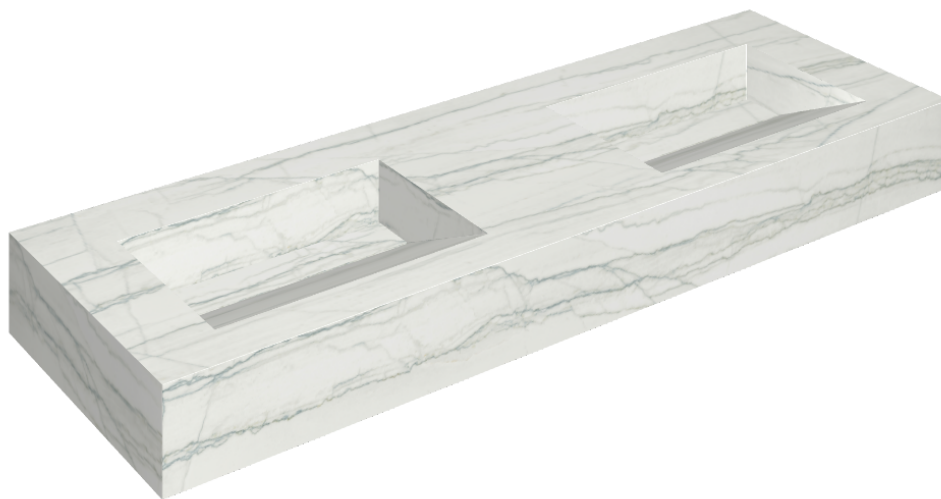

## Двойная Раковина 150

Облицовка изделия

Шарм Эдванс  
Платинум Уайт  
Натуральный

Цвета и другие эстетические характеристики плитки на иллюстрациях на сайте являются ориентировочными. Перед покупкой всегда смотрите образцы вживую.