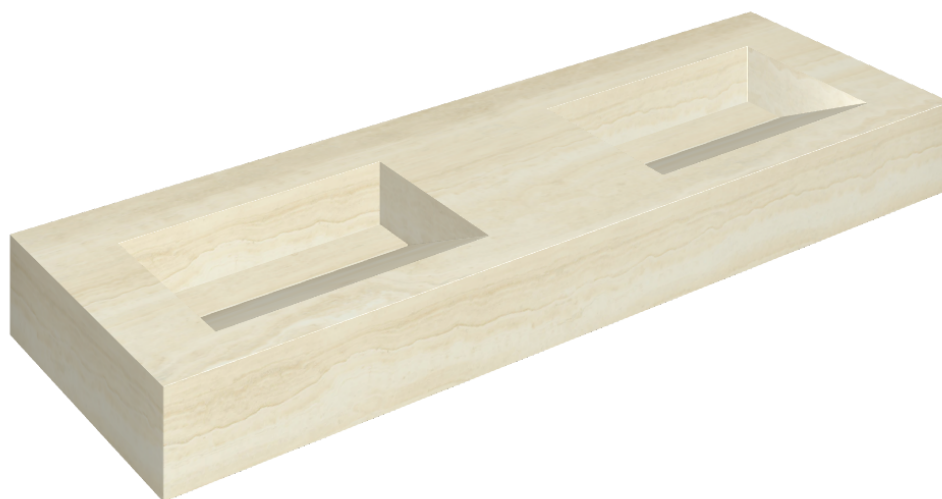

ИЗДЕЛИЕ С ВЫБРАННЫМИ ВАМИ ПАРАМЕТРАМИ.

Артикул:

620810000013

Fly Evo

Двойная Раковина 150

Облицовка изделия

Шарм Эдванс
Алабастро Уайт
Натуральный

Цвета и другие эстетические характеристики плитки на иллюстрациях на сайте являются ориентировочными. Перед покупкой всегда смотрите образцы вживую.