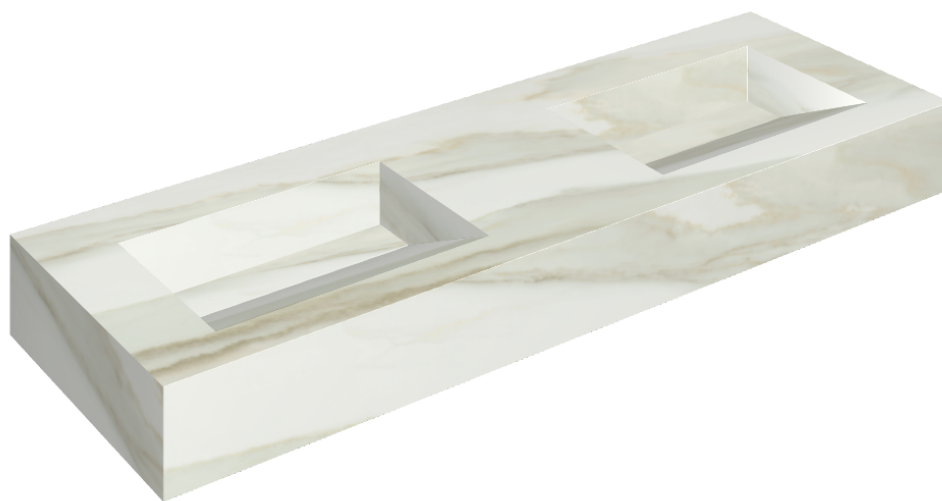

ИЗДЕЛИЕ С ВЫБРАННЫМИ ВАМИ ПАРАМЕТРАМИ.

Артикул:

620810000013

Fly Evo

Двойная Раковина 150

Облицовка изделия

Шарм Эдванс Кремо
Деликато
Натуральный

Цвета и другие эстетические характеристики плитки на иллюстрациях на сайте являются ориентировочными. Перед покупкой всегда смотрите образцы вживую.