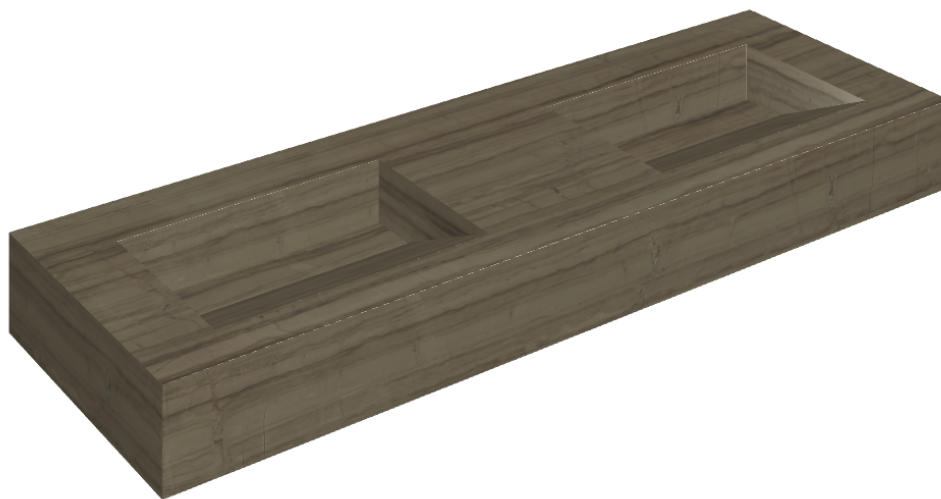

ИЗДЕЛИЕ С ВЫБРАННЫМИ ВАМИ ПАРАМЕТРАМИ.

Артикул:

620810000013

Fly Evo

Двойная Раковина 150

Облицовка изделия

Шарм Эдванс
Элегант Браун Люкс

Цвета и другие эстетические характеристики плитки на иллюстрациях на сайте являются ориентировочными. Перед покупкой всегда смотрите образцы вживую.