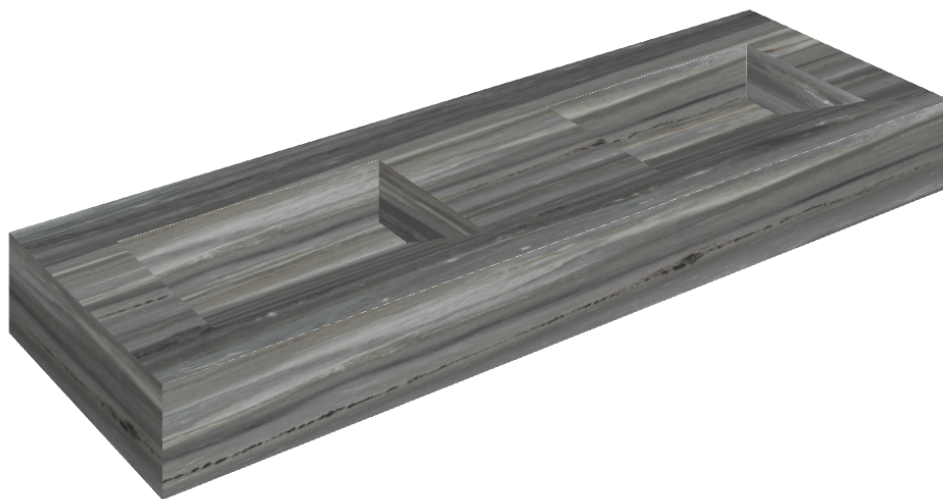

ИЗДЕЛИЕ С ВЫБРАННЫМИ ВАМИ ПАРАМЕТРАМИ.

Артикул: 620810000013

Fly Evo

Двойная Раковина 150

Облицовка изделия

Шарм Эдванс
Палиссандро Дарк
Люкс

Цвета и другие эстетические характеристики плитки на иллюстрациях на сайте являются ориентировочными. Перед покупкой всегда смотрите образцы вживую.