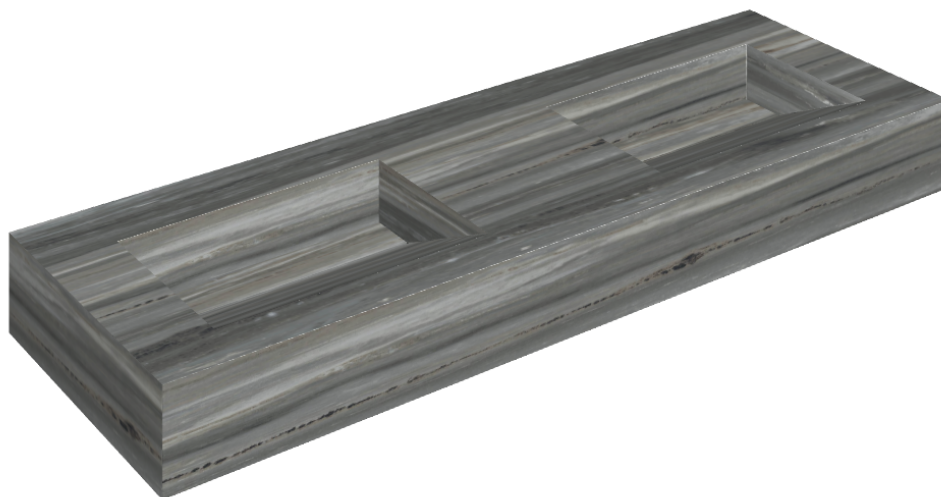

ИЗДЕЛИЕ С ВЫБРАННЫМИ ВАМИ ПАРАМЕТРАМИ.

Артикул:

620810000013

Fly Evo

Двойная Раковина 150

Облицовка изделия

Шарм Эдванс
Палиссандро Дарк
Люкс

Цвета и другие эстетические характеристики плитки на иллюстрациях на сайте являются ориентировочными. Перед покупкой всегда смотрите образцы вживую.