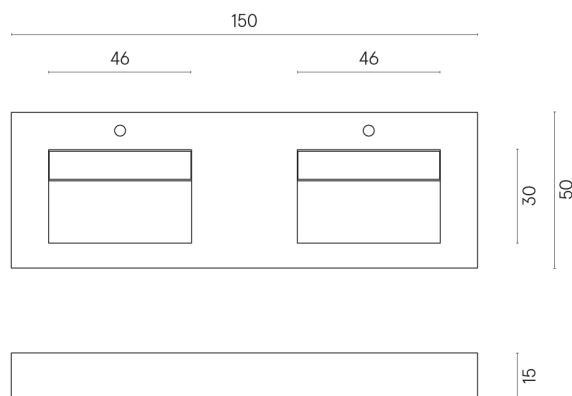

ИЗДЕЛИЕ С ВЫБРАННЫМИ ВАМИ ПАРАМЕТРАМИ.

Артикул:

620810000013

Fly Evo

Двойная Раковина 150

Облицовка изделия

Метрополис Дезерт
Беж Натуральный

Цвета и другие эстетические характеристики плитки на иллюстрациях на сайте являются ориентировочными. Перед покупкой всегда смотрите образцы вживую.